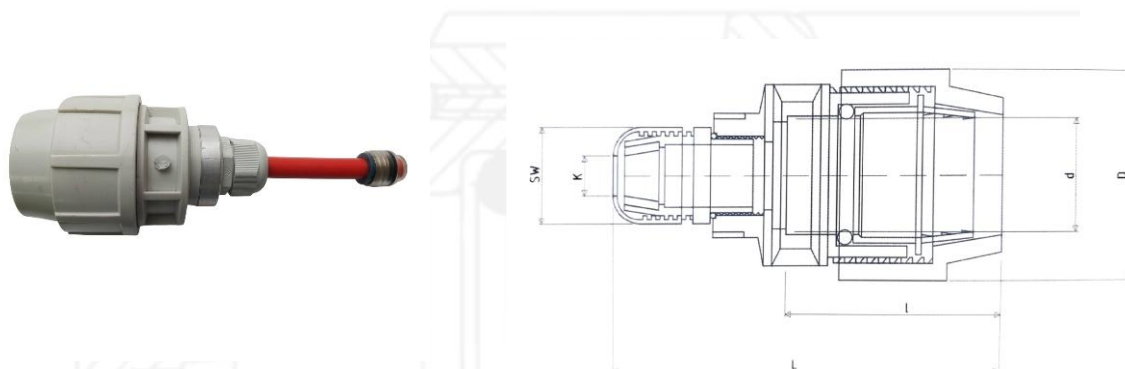

## Uszczelka do rur z kablem lub mikrorurką

Nr kat.	D	I	L	SW
ZAX25-6-12	50	54	102	24
ZAX32-6-12	58	62	111	24
ZAX40-6-12	74	73	125	24
ZAX50-6-12	85	85	141	30