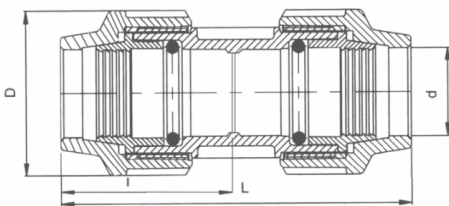

Złączka skręcana ZRHDPEs

Coupler • Муфта соединительная

Nr kat.	d x d	D	I	L	Opakowanie	Opakowanie
					Małe	Duże
ZPE32P	32 x 32	58	54	131	45	105
ZPE40P	40 x 40	74	76	155	25	60

Uwaga dla projektantów:

Wielkości nominalne podane w tabelach, zymiarowane są w mm i po zmontowaniu z rurą.

Notes for designers:

Вниманию проектантов: