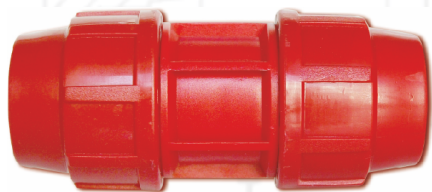

Złączka skręcana ZRHDPEs

Coupler • Муфта соединительная

Nr kat.	d x d	D	I	L	Opakowanie	Opakowanie
					Małe	Duże
ZPE32P	32 x 32	58	54	131	45	105
ZPE40P	40 x 40	74	76	155	25	60

Uwaga dla projektantów:

Wielkości nominalne podane w tabelach, zymiarowane są w mm i po zmontowaniu z rurą.

Notes for designers:

Вниманию проектантов: