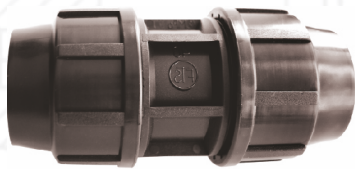

## Złączka skręcana ZRHDPEs

### Coupler • Муфта соединительная

Nr kat.	d x d	D	I	L	Opakowanie	
					Małe	Duże
ZPE20T	20 x 20	43	51	100	45	110
ZPE25T	25 x 25	50	57	117	28	70
ZPE32T	32 x 32	58	54	131	45	105
ZPE40T	40 x 40	74	76	155	25	60
ZPE50T	50 x 50	85	88	180	15	32
ZPE63T	63 x 63	99	91	187	12	24