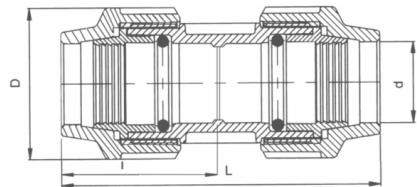

## Złączka skręcana ZRHDPEs

### Coupler • Муфта соединительная

Nr kat.	d x d	D	I	L	Opakowanie	
					Małe	Duże
ZPE20T	20 x 20	43	51	100	45	110
ZPE25T	25 x 25	50	57	117	28	70
ZPE32T	32 x 32	58	54	131	45	105
ZPE40T	40 x 40	74	76	155	25	60
ZPE50T	50 x 50	85	88	180	15	32
ZPE63T	63 x 63	99	91	187	12	24