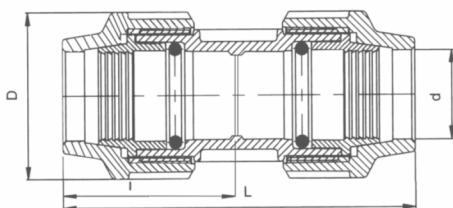

Złączka równoprzelotowa (dwuzłączka)  
Coupler • Муфта соединительная

Nr kat.	d x d	D	I	L	Opakowanie	
					Małe	Duże
ZPE25TT	25 x 25	50	57	117		105
ZPE32TT	32 x 32	58	54	131	45	60
ZPE40TT	40 x 40	74	76	155	25	

Złączki skręcane do rur HDPE -trudnopalne

Compression fittings for HDPE pipes - incombustible

Соединительные резьбовые муфты к трубам HDPE - негоряемые