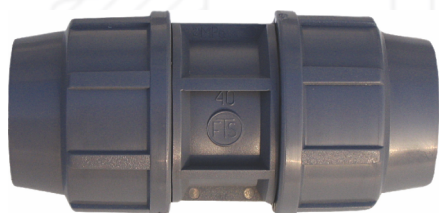

Złączka równoprzelotowa (dwuzłączka)  
Coupler • Муфта соединительная

Nr kat.	d x d	D	I	L	Opakowanie	
					Małe	Duże
ZPE25TT	25 x 25	50	57	117		105
ZPE32TT	32 x 32	58	54	131	45	60
ZPE40TT	40 x 40	74	76	155	25	

Złączki skręcane do rur HDPE -trudnopalne

Compression fittings for HDPE pipes - incombustible

Соединительные резьбовые муфты к трубам HDPE - негоряемые