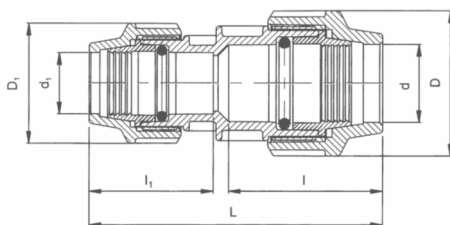

Złączka redukcyjna
Reducing coupler • Муфта переходная

Nr kat.	d x d1	D	D ₁	l	l ₁	L	Opakowanie	
							Małe	Duże
ZRE4032TT	40 x 32	74	58	73	62	145	30	70

Złączki skręcane do rur HDPE -trudnopalne

Compression fittings for HDPE pipes - incombustible

Соединительные резьбовые муфты к трубам HDPE - негоряемые