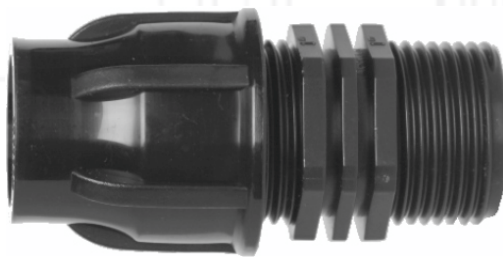

**Złączka gz
Dripline male adptor**

Nr kat.	o x d	Opakowanie	
		Małe	Duże
ZL101	16x3/4"	25	600
ZL103	20x3/4"	25	650