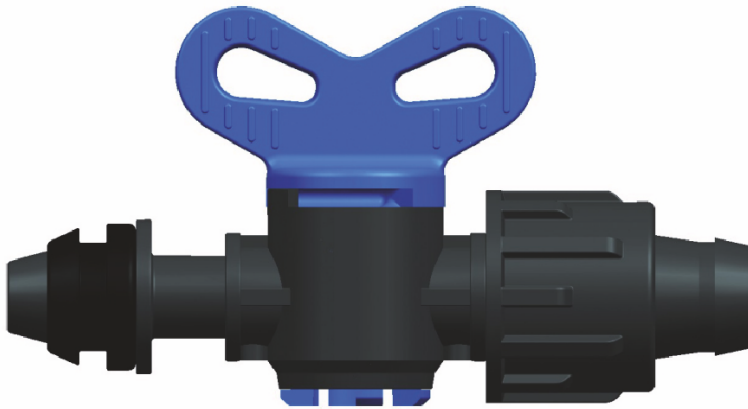

## Zawór wpinka z pierścieniem gumowym/taśma

### Mini valve gromet with rubber tape

Nr kat.	d x G x d	Opakowanie	
		Małe	Duże
Z700	8 x 17	25	300