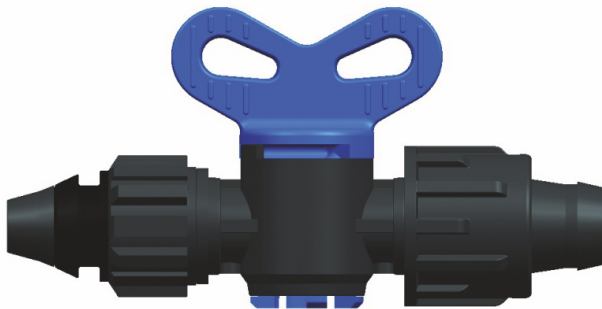

**Zawór wpinka skręcany
z pierścieniem gum./taśma**
Mini valve offtake with ruberr/tape

Nr kat.	d x G x d	Opakowanie	Opakowanie
		Małe	Duże
Z900	8 x 17	25	300