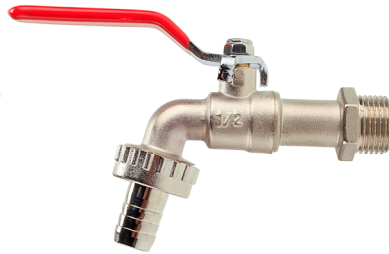

Zawór czerpalny metalowy Metallic tap

Nr kat.	d	Opakowanie	
		Małe	Duże
ZKC12	1/2"	1	1
ZKC34	3/4"	1	1
ZKC1	1"	1	1