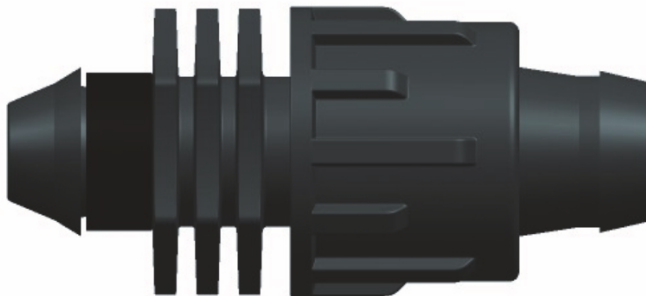

**Wpinka
Tape takeoff**

Nr kat.	o x d	Opakowanie	
		Małe	Duże
ZT800	10x17	25	900