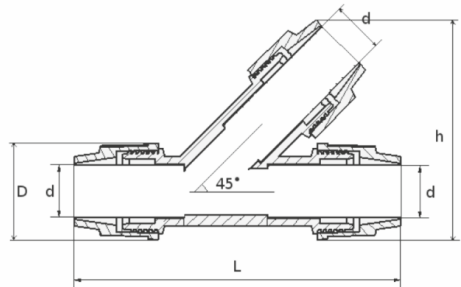

Trójnik równoprzelotowy Y 45°
45° tee • Тройник соединительный

Opakowanie Opakowanie

Nr kat.	d x d x d	D	L	Małe	Duże
TPY40	40 x 40 x 40	74	245	10	20