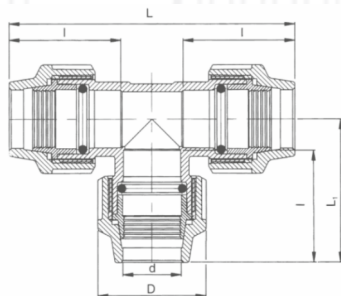

**Trójnik równoprzelotowy TRHDPFs**  
**90° tee • Тройник соединительный**

Nr kat.	d x d x d	D	I	L <sub>1</sub>	L	Opakowanie	
						Małe	Duże
TPE20T	20 x 20 x 20	43	52	63	126	25	60
TPE25T	25 x 25 x 25	50	59	73	146	17	45
TPE32T	32 x 32 x 32	58	66	85	169	25	58
TPE40T	40 x 40 x 40	74	80	100	200	15	32
TPE50T	50 x 50 x 50	85	92	117	235	7	17
TPE63T	63 x 63 x 63	99	95	127	253	5	12