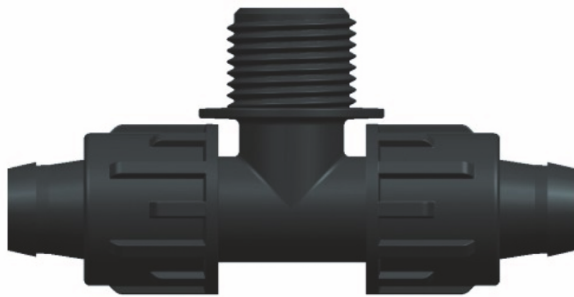

**Trójnik gz**  
**Tap male tee**

Nr kat.	o x d	Opakowanie	
		Małe	Duże
ZT700	17x1/2	25	700
ZT701	17x3/4	25	700