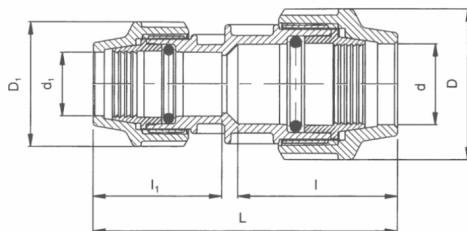

Redukcja skręcana ZRHDPEs

Reducing coupler • Муфта переходная

Nr kat.	d x d1	D	D₁	l	l₁	Opakowanie	
						Małe	Duże
ZRE4032P	40 x 32	74	58	73	62	30	70

Uwaga dla projektantów:

Wielkości nominalne podane w tabelach, zwymerowane są w mm i po zmontowaniu z rurą.

Notes for designers:

Вниманию проектантов: