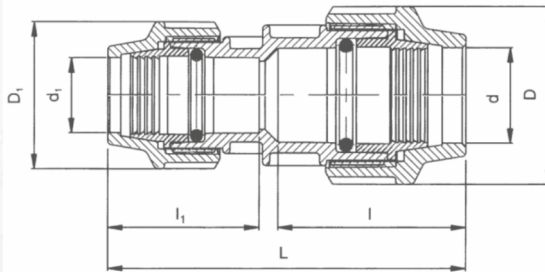

Redukcja skręcana ZRHDPEs Reducing coupler • Муфта переходная

Opakowanie Opakowanie

Nr kat.	d x d1	D	D ₁	I	I ₁	L	Opakowanie	
							Małe	Duże
ZRE4032N	40 x 32	74	58	73	62	145	30	70

Uwaga dla projektantów:

Wielkości nominalne podane w tabelach, zwymiarowane są w mm i po zmontowaniu z rurą.

Notes for designers:

Nominal values specified in tables have been measured in millimeters and after assembly with pipe.

Вниманию проектантов:

Номинальные величины, размещенные в таблицах, указаны в миллиметрах и после монтировки с трубой.