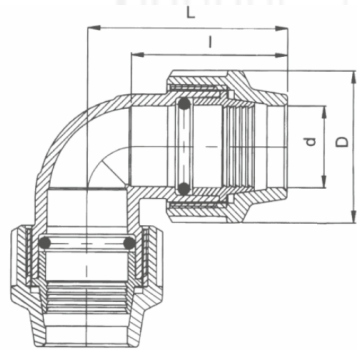

## Kolano 90° równoprzelotowe KRHDPEs 90°elbow • Колено соединительное

Nr kat.	d x d	C	H	L	Opakowanie	
					Małe	Duże
KPE20T	20 x 20	43	49	63	40	100
KPE25T	25 x 25	50	55	72	25	60
KPE32T	32 x 32	58	64	84	35	80
KPE40T	40 x 40	74	80	100	18	48
KPE50T	50 x 50	85	91	117	10	25
KPE63T	63 x 63	99	95	127	8	18