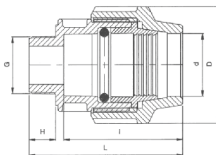

Złączka z gwintem zewnętrznym Male adaptor • Муфта с наружной резьбой

Nr kat.	d x G	D	I	H	L	Opakowanie	
						Małe	Duże
ZGZ2012	20 x 1/2"	43	50	14	72	75	180
ZGZ2034	20 x 3/4"	43	50	16	74	75	180
ZGZ2512	25 x 1/2"	50	54	14	75	50	120
ZGZ2534	25 x 3/4"	50	54	16	78	50	120
ZGZ251	25 x 1"	50	54	18	80	45	110
ZGZ3212	32 x 1/2"	58	62	14	86	75	147
ZGZ3234	32 x 3/4"	58	62	16	88	75	147
ZGZ321	32 x 1"	58	62	18	90	70	147
ZGZ32114	32 x 1 1/4"	58	62	20	91	70	147
ZGZ32112	32 x 1 1/2"	58	62	22	92	70	147
ZGZ4034	40 x 3/4"	74	73	16	99	45	90
ZGZ401	40 x 1"	74	73	18	101	45	90
ZGZ40114	40 x 1 1/4"	74	73	20	103	40	90
ZGZ40112	40 x 1 1/2"	74	73	22	105	39	80
ZGZ402	40 x 2"	74	73	28	109	39	80
ZGZ501	50 x 1"	85	85	18	114	26	65
ZGZ50114	50 x 1 1/4"	85	85	20	116	26	65
ZGZ50112	50 x 1 1/2"	85	85	22	118	26	65
ZGZ502	50 x 2"	85	85	26	122	22	55
ZGZ63114	63 x 1 1/4"	99	94	20	124	18	36
ZGZ63112	63 x 1 1/2"	99	94	22	126	18	42
ZGZ632	63 x 2"	99	94	26	130	18	36
ZGZ63212	63 x 2 1/2"	115	120	29	158	18	36
ZGZ752	75 x 2"	129	135	27	171	-	-
ZGZ75212	75 x 2 1/2"	129	135	34	178	-	-
ZGZ753	75 x 3"	129	135	34	178	-	-
ZGZ902	90 x 2"	155	158	34	200	-	-
ZGZ90212	90 x 2 1/2"	155	158	34	200	-	-
ZGZ903	90 x 3"	155	158	34	200	-	-
ZGZ904	90 x 4"	155	158	36	200	-	-
ZGZ1102	110 x 2"	183	198	34	247	-	-
ZGZ1103	110 x 3"	183	198	37	250	-	-
ZGZ1104	110 x 4"	183	200	37	250	-	-