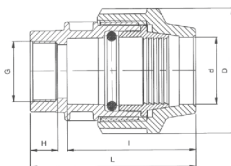

Złączka z gwintem wewnętrznym
Female adaptor • Муфта с с внутренней резьбой

Nr kat.	d x G	D	I	H	L	Opakowanie Opakowanie	
						Małe	Duże
ZGW2012	20 x 1/2"	43	51	17	76	70	150
ZGW2034	20 x 3/4"	43	51	19	79	60	140
ZGW2512	25 x 1/2"	50	54	17	77	50	110
ZGW2534	25 x 3/4"	50	54	19	81	45	100
ZGW251	25 x 1"	50	54	21	86	40	90
ZGW3212	32 x 1/2"	58	62	17	86	70	147
ZGW3234	32 x 3/4"	58	62	19	87	70	147
ZGW321	32 x 1"	58	62	20	91	70	147
ZGW32114	32 x 1 1/4"	58	62	23	94	70	147
ZGW4034	40 x 3/4"	74	73	19	100	39	90
ZGW401	40 x 1"	74	73	21	102	39	90
ZGW40114	40 x 1 1/4"	74	73	23	105	39	80
ZGW40112	40 x 1 1/2"	74	73	25	109	39	80
ZGW402	40 x 2"	74	73	29	116	34	78
ZGW501	50 x 1"	85	85	21	116	26	65
ZGW50114	50 x 1 1/4"	85	85	23	118	22	55
ZGW50112	50 x 1 1/2"	85	85	25	121	22	55
ZGW502	50 x 2"	85	85	29	126	22	55
ZGW63114	63 x 1 1/4"	99	94	23	128	18	36
ZGW63112	63 x 1 1/2"	99	94	25	130	18	36
ZGW632	63 x 2"	99	94	29	134	18	36
ZGW63212	63 x 2 1/2"	115	121	23	168	-	-
ZGW752	75 x 2"	129	137	28	182	-	-
ZGW75212	75 x 2 1/2"	129	137	33	187	-	-
ZGW753	75 x 3"	129	137	33	187	-	-
ZGW902	90 x 2"	155	152	26	190	-	-
ZGW90212	90 x 2 1/2"	155	152	33	195	-	-
ZGW903	90 x 3"	155	152	33	195	-	-
ZGW904	90 x 4"	155	152	42	204	-	-
ZGW1103	110 x 3"	183	204	41	263	-	-
ZGW1104	110 x 4"	183	204	43	263	-	-