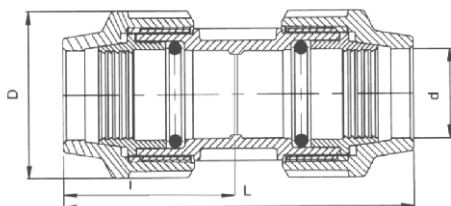

Złączka równoprzelotowa (dwuzłączka)
Coupler • Муфта соединительная

Opakowanie Opakowanie

Nr kat.	d x d	D	I	L	Małe	Duże
ZPE20	20 x 20	43	51	100	45	110
ZPE25	25 x 25	50	57	117	28	70
ZPE32	32 x 32	58	54	131	45	105
ZPE40	40 x 40	74	76	155	25	60
ZPE50	50 x 50	85	88	180	15	32
ZPE63	63 x 63	99	91	187	12	24
ZPE75	75 x 75	129	136	278	-	-
ZPE90	90 x 90	155	154	315	-	-
ZPE110	110 x 110	183	205	422	-	-