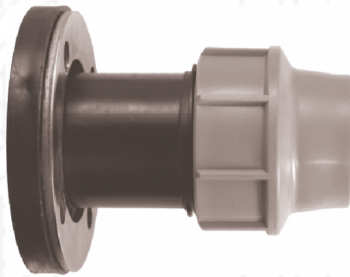

Złączka kołnierzowa
Flange adaptor • Муфта с переходом на фланец

Nr kat.	d x e	D	L	I	E	F	C
ZPK50112	50 x 1 1/2"	96	162	148	152	110	18
ZPK502	50 x 2"	96	162	148	165	125	18
ZPK632	63 x 2"	115	193	178	165	125	18
ZPK63212	63 x 2 1/2"	115	193	178	184	144	18
ZPK75212	75 x 2 1/2"	129	201	186	184	144	18
ZPK753	75 x 3"	129	203	186	198	158	18
ZPK903	90 x 3"	155	220	202	198	158	18
ZPK904	90 x 4"	155	223	202	220	180	18
ZPK1104	110 x 4"	183	253	233	220	180	18