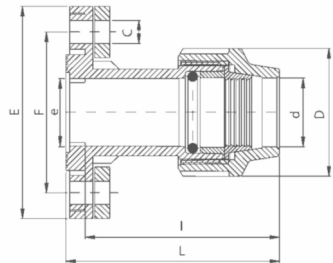

Złączka kołnierzowa
Flange adaptor • Муфта с переходом на фланец

Nr kat.	d x e	D	L	I	E	F	C
ZPK50112	50 x 1 1/2"	96	162	148	152	110	18
ZPK502	50 x 2"	96	162	148	165	125	18
ZPK632	63 x 2"	115	193	178	165	125	18
ZPK63212	63 x 2 1/2"	115	193	178	184	144	18
ZPK75212	75 x 2 1/2"	129	201	186	184	144	18
ZPK753	75 x 3"	129	203	186	198	158	18
ZPK903	90 x 3"	155	220	202	198	158	18
ZPK904	90 x 4"	155	223	202	220	180	18
ZPK1104	110 x 4"	183	253	233	220	180	18