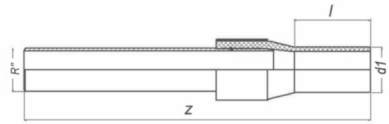

Złącze PE / Stal SDR11 PE100 PE / Steel • Переход ПЕ / Сталь

Nr kat.	rozmiar	A	C
DPS2520	25 x 20 mm	215	185
DPS3225	32 x 25 mm	215	185
DPS4032	40 x 32 mm	215	185
DPS5040	50 x 40 mm	215	188
DPS6350	63 x 50 mm	215	188
DPS7565	75 x 65 mm	225	205
DPS9080	90 x 80 mm	225	205
DPS110100	110 x 100 mm	225	220
DPS125100	125 x 100 mm	295	220
DPS140125	140 x 125 mm	295	235
DPS160150	160 x 150 mm	340	240
DPS180150	180 x 150 mm	340	240
DPS200200	200 x 200 mm	400	250
DPS225200	225 x 200 mm	400	260
DPS250200	250 x 200 mm	390	290
DPS280250	280 x 250 mm	410	310
DPS315250	315 x 250 mm	450	350
DPS315300	315 x 300 mm	450	350