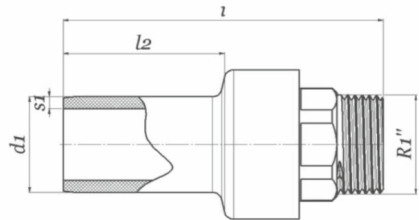

Złącze PE / Mosiądz GZ SDR11 PE100 PE/Brass Male • Переход ПЕ / Латунь

Nr kat.	rozmiar	l	l ₁	l
DGZ2012	20 mm x 1/2"	84	41	3,0
DGZ2034	20 mm x 3/4"	85	41	3,0
DGZ2534	25 mm x 3/4"	90	41	3,0
DGZ321	32 mm x 1"	103	44	3,0
DGZ40114	40 mm x 1 1/4"	122	49	3,7
DGZ50112	50 mm x 1 1/2"	122	55	4,6
DGZ632	63 mm x 2"	140	63	5,8
DGZ75212	75 mm x 2 1/2"	146	70	6,8
DGZ903	90 mm x 3"	168	79	8,2
DGZ1104	110 mm x 4"	179	82	10,0
DGZ1254	125 mm x 4"	186	87	11,4