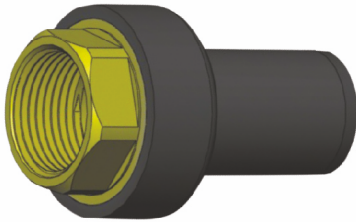

Złącze PE / Mosiądz GW SDR11 PE 100 PE/Brass Female • Переход ПЕ / Латунь

Nr kat.	rozmiar	l	l ₁	l
DGW2012	20 mm x 1/2"	70	41	3,0
DGW2034	20 mm x 3/4"	72	41	3,0
DGW2534	25 mm x 3/4"	72	41	3,0
DGW321	32 mm x 1"	84	44	3,0
DGW40114	40 mm x 1 1/4"	98	49	3,7
DGW50112	50 mm x 1 1/2"	101	55	4,6
DGW632	63 mm x 2"	115	63	5,8
DGW75212	75 mm x 2 1/2"	129	70	6,8
DGW903	90 mm x 3"	144	79	8,2
DGW1104	110 mm x 4"	147	82	10,0
DGW1254	125 mm x 4"	153	87	11,4