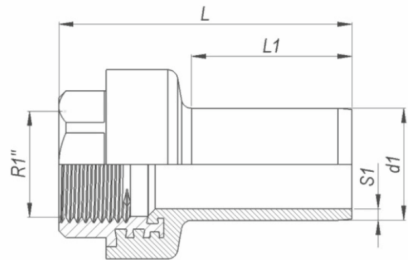

Złącze PE / Mosiądz GW SDR11 PE 100 PE/Brass Female • Переход ПЕ / Латунь

Nr kat.	rozmiar	l	l ₁	l
DGW2012	20 mm x 1/2"	70	41	3,0
DGW2034	20 mm x 3/4"	72	41	3,0
DGW2534	25 mm x 3/4"	72	41	3,0
DGW321	32 mm x 1"	84	44	3,0
DGW40114	40 mm x 1 1/4"	98	49	3,7
DGW50112	50 mm x 1 1/2"	101	55	4,6
DGW632	63 mm x 2"	115	63	5,8
DGW75212	75 mm x 2 1/2"	129	70	6,8
DGW903	90 mm x 3"	144	79	8,2
DGW1104	110 mm x 4"	147	82	10,0
DGW1254	125 mm x 4"	153	87	11,4