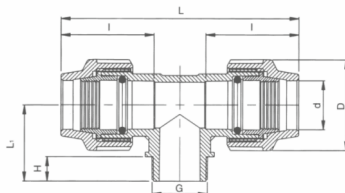

Trójnik z gwintem zewnętrznym Male tee • Тройник с наружной резьбой

| Nr kat. | d x G x d | D | I | H | L ₁ | L | Opakowanie | |
|----------|------------------|-----|-----|----|----------------|-----|------------|------|
| | | | | | | | Małe | Duże |
| TGZ2012 | 20 x 1/2" x 20 | 43 | 52 | 13 | 40 | 126 | 35 | 80 |
| TGZ2034 | 20 x 3/4" x 20 | 43 | 52 | 15 | 42 | 126 | 30 | 75 |
| TGZ2512 | 25 x 1/2" x 25 | 50 | 59 | 13 | 44 | 146 | 20 | 50 |
| TGZ2534 | 25 x 3/4" x 25 | 50 | 59 | 15 | 46 | 146 | 20 | 50 |
| TGZ251 | 25 x 1" x 25 | 50 | 59 | 17 | 48 | 146 | 20 | 50 |
| TGZ3212 | 32 x 1/2" x 32 | 58 | 66 | 13 | 50 | 169 | 30 | 70 |
| TGZ3234 | 32 x 3/4" x 32 | 58 | 66 | 15 | 52 | 169 | 30 | 70 |
| TGZ321 | 32 x 1" x 32 | 58 | 66 | 17 | 54 | 169 | 28 | 65 |
| TGZ32114 | 32 x 1 1/4" x 32 | 58 | 66 | 19 | 56 | 169 | 28 | 65 |
| TGZ401 | 40 x 1" x 40 | 74 | 80 | 18 | 58 | 200 | 20 | 40 |
| TGZ40114 | 40 x 1 1/4" x 40 | 74 | 80 | 20 | 60 | 200 | 20 | 40 |
| TGZ40112 | 40 x 1 1/2" x 40 | 74 | 80 | 22 | 62 | 200 | 19 | 40 |
| TGZ50114 | 50 x 1 1/4" x 50 | 85 | 92 | 20 | 66 | 235 | 9 | 25 |
| TGZ50112 | 50 x 1 1/2" x 50 | 85 | 92 | 22 | 68 | 235 | 9 | 25 |
| TGZ502 | 50 x 2" x 50 | 85 | 92 | 26 | 72 | 235 | 8 | 23 |
| TGZ63112 | 63 x 1 1/2" x 63 | 99 | 95 | 22 | 73 | 253 | 8 | 16 |
| TGZ632 | 63 x 2" x 63 | 99 | 95 | 26 | 77 | 253 | 7 | 16 |
| TGZ63212 | 63 x 2 1/2" x 63 | 115 | 130 | 28 | 63 | 335 | - | - |
| TGZ75212 | 75 x 2 1/2" x 75 | 129 | 137 | 32 | 70 | 365 | - | - |
| TGZ753 | 75 x 3" x 75 | 129 | 137 | 35 | 73 | 365 | - | - |
| TGZ903 | 90 x 3" x 90 | 155 | 155 | 35 | 73 | 408 | - | - |
| TGZ904 | 90 x 4" x 90 | 155 | 155 | 41 | 81 | 408 | - | - |
| TGZ1104 | 110 x 4" x 110 | 183 | 211 | 42 | 98 | 538 | - | - |