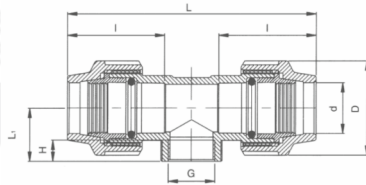

Trójnik z gwintem wewnętrznym Female tee • Тройник с внутренней резьбой

Nr kat.	d x G x d	D	I	H	L ₁	L	Opakowanie	
							Małe	Duże
TGW2012	20 x 1/2" x 20	43	52	17	44	126	30	70
TGW2034	20 x 3/4" x 20	43	52	19	47	126	30	65
TGW2512	25 x 1/2" x 25	50	59	17	45	146	20	50
TGW2534	25 x 3/4" x 25	50	59	19	49	146	20	45
TGW251	25 x 1" x 25	50	59	21	53	146	18	45
TGW3212	32 x 1/2" x 32	58	66	17	52	169	28	65
TGW3234	32 x 3/4" x 32	58	66	19	54	169	28	65
TGW321	32 x 1" x 32	58	66	21	56	169	28	65
TGW32114	32 x 1 1/4" x 32	58	66	23	58	169	28	63
TGW401	40 x 1" x 40	74	80	21	61	200	19	40
TGW40114	40 x 1 1/4" x 40	74	80	23	68	200	17	34
TGW40112	40 x 1 1/2" x 40	74	80	25	69	200	17	34
TGW50114	50 x 1 1/4" x 50	85	92	23	70	235	9	23
TGW50112	50 x 1 1/2" x 50	85	92	25	76	235	9	20
TGW502	50 x 2" x 50	85	92	29	80	235	8	20
TGW63114	63 x 1 1/4" x 63	99	95	25	77	253	7	15
TGW63112	63 x 1 1/2" x 63	99	95	25	77	253	6	14
TGW632	63 x 2" x 63	99	95	29	81	253	-	-
TGW63212	63 x 2 1/2" x 63	115	123	30	65	313	-	-
TGW752	75 x 2" x 75	129	138	35	84	362	-	-
TGW75212	75 x 2 1/2" x 75	129	138	35	84	362	-	-
TGW753	73 x 3" x 75	129	138	36	85	362	-	-
TGW90212	90 x 2 1/2" x 90	155	154	43	91	406	-	-
TGW903	90 x 3" x 90	155	154	47	95	406	-	-
TGW904	90 x 4" x 90	155	154	47	95	406	-	-
TGW1103	110 x 3" x 110	183	205	41	104	534	-	-
TGW1104	110 x 4" x 110	183	205	45	104	534	-	-