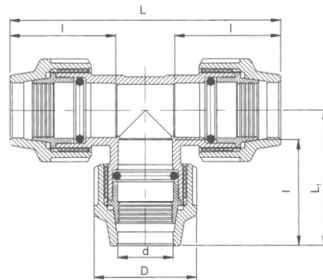

Trójnik równoprzelotowy 90° tee • Тройник соединительный

Opakowanie Opakowanie

Nr kat.	d x d x d	D	I	L ₁	L	Małe	Duże
TPE20	20 x 20 x 20	43	52	63	126	25	60
TPE25	25 x 25 x 25	50	59	73	146	17	45
TPE32	32 x 32 x 32	58	66	85	169	25	58
TPE40	40 x 40 x 40	74	80	100	200	15	32
TPE50	50 x 50 x 50	85	92	117	235	7	17
TPE63	63 x 63 x 63	99	95	127	253	5	12
TPE75	75 x 75 x 75	129	142	180	364	-	-
TPE90	90 x 90 x 90	155	154	199	407	-	-
TPE110	110 x 110 x 110	183	209	264	539	-	-