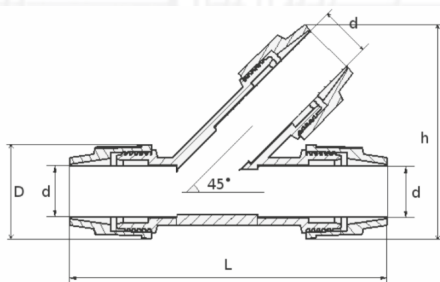

Trójnik równoprzelotowy Y 45°  
45° tee • Тройник соединительный

Nr kat.	d x d x d	D	L	h	Opakowanie	
					Małe	Duże
TPY40	40 x 40 x 40	74	245	170	10	20