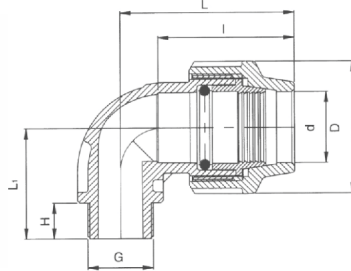

Kolano 90° z gwintem zewnętrznym
Male elbow • Колено с наружной резьбой

Opakowanie Opakowanie

Nr kat.	d x G	D	I	H	L ₁	L	Małe	Duże
KGZ2012	20 x 1/2"	43	49	14	41	61	60	140
KGZ2034	20 x 3/4"	43	49	16	43	61	60	140
KGZ2512	25 x 1/2"	50	56	14	44	71	40	90
KGZ2534	25 x 3/4"	50	56	16	46	71	40	90
KGZ251	25 x 1"	50	56	18	49	73	35	80
KGZ3212	32 x 1/2"	58	67	14	48	81	60	130
KGZ3234	32 x 3/4"	58	67	16	50	81	60	130
KGZ321	32 x 1"	58	67	18	52	81	55	125
KGZ32114	32 x 1 1/4"	58	67	20	56	85	50	110
KGZ4034	40 x 3/4"	74	79	16	55	100	30	65
KGZ401	40 x 1"	74	79	18	57	100	30	65
KGZ40114	40 x 1 1/4"	74	79	20	59	100	30	65
KGZ40112	40 x 1 1/2"	74	79	22	61	100	28	60
KGZ50114	50 x 1 1/4"	85	95	20	66	118	18	40
KGZ50112	50 x 1 1/2"	85	95	22	68	118	18	40
KGZ502	50 x 2"	85	95	26	72	118	16	40
KGZ63112	63 x 1 1/2"	99	95	22	72	126	12	30
KGZ632	63 x 2"	99	95	26	76	126	12	30
KGZ63212	63 x 2 1/2"	115	130	32	104	174	-	-
KGZ75212	75 x 2 1/2"	129	136	32	104	188	-	-
KGZ753	75 x 3"	129	136	35	107	188	-	-
KGZ903	90 x 3"	155	156	35	114	210	-	-
KGZ904	90 x 4"	155	156	41	120	210	-	-
KGZ1104	110 x 4"	183	205	42	144	270	-	-