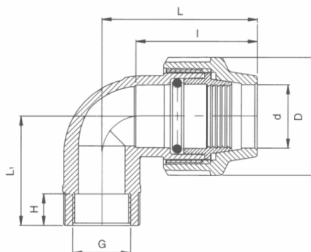

Kolano 90° z gwintem wewnętrznym
Female elbow • Колено с внутренней резьбой

Opakowanie Opakowanie

Nr kat.	d x G	D	I	H	L ₁	L	Małe	Duże
KGW2012	20 x 1/2"	43	49	17	44	61	50	110
KGW2034	20 x 3/4"	43	49	19	47	61	50	100
KGW2512	25 x 1/2"	50	60	17	46	69	35	80
KGW2534	25 x 3/4"	50	60	19	49	69	35	80
KGW251	25 x 1"	50	60	21	53	69	30	70
KGW3212	32 x 1/2"	58	67	17	54	80	55	70
KGW3234	32 x 3/4"	58	67	19	56	80	55	120
KGW321	32 x 1"	58	67	21	58	80	50	110
KGW32114	32 x 1 1/4"	58	67	23	60	80	45	90
KGW4034	40 x 3/4"	74	79	19	57	100	28	65
KGW401	40 x 1"	74	79	21	59	100	28	65
KGW40114	40 x 1 1/4"	74	79	23	61	100	25	60
KGW40112	40 x 1 1/2"	74	79	25	63	100	25	60
KGW50114	50 x 1 1/4"	85	95	23	70	117	17	40
KGW50112	50 x 1 1/2"	85	95	25	77	116	17	40
KGW502	50 x 2"	85	95	29	81	118	15	32
KGW63112	63 x 1 1/2"	99	95	25	76	126	12	26
KGW632	63 x 2"	99	95	29	80	126	11	26
KGW63212	63 x 2 1/2"	115	131	35	108	140	-	-
KGW752	75 x 2"	129	143	36	123	157	-	-
KGW75212	75 x 2 1/2"	129	143	37	125	157	-	-
KGW753	75 x 3"	129	143	38	129	157	-	-
KGW903	90 x 3"	155	158	40	140	169	-	-
KGW904	90 x 4"	155	158	40	142	169	-	-
KGW1103	110 x 3"	183	211	40	134	223	-	-
KGW1104	110 x 4"	183	211	40	138	223	-	-