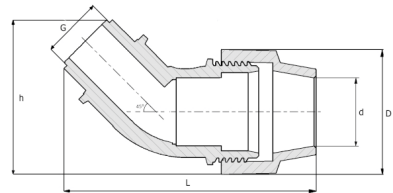

Kolano 45° z gwintem zewnętrznym
45° elbow • Колено с наружной резьбой

Nr kat.	d x G	D	L	H
KGZ32145	32 x 1	58	120	75